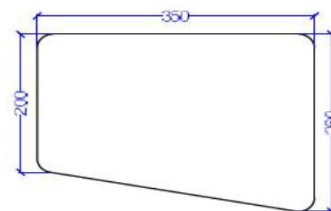

VARIE SU ARTICOLO