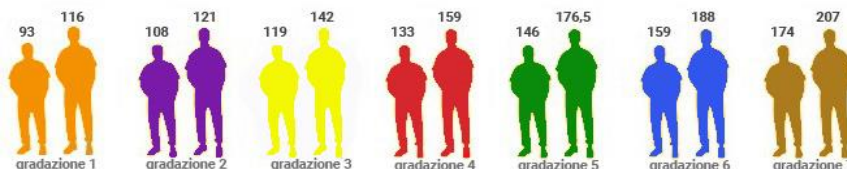

SI RICORDA CHE PER PROCEDERE ALL'EVENTUALE ORDINE NECESSIAMO DELLE SPECIFICHE INDICATE CON ASTERISCO (*)