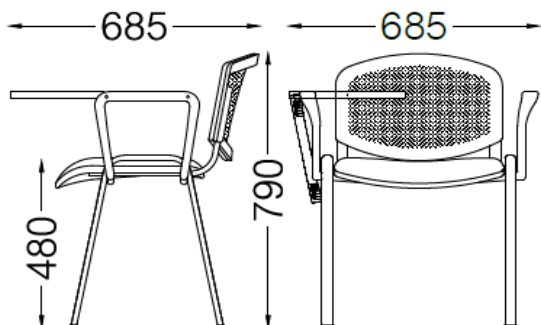

VARIE SU ARTICOLO